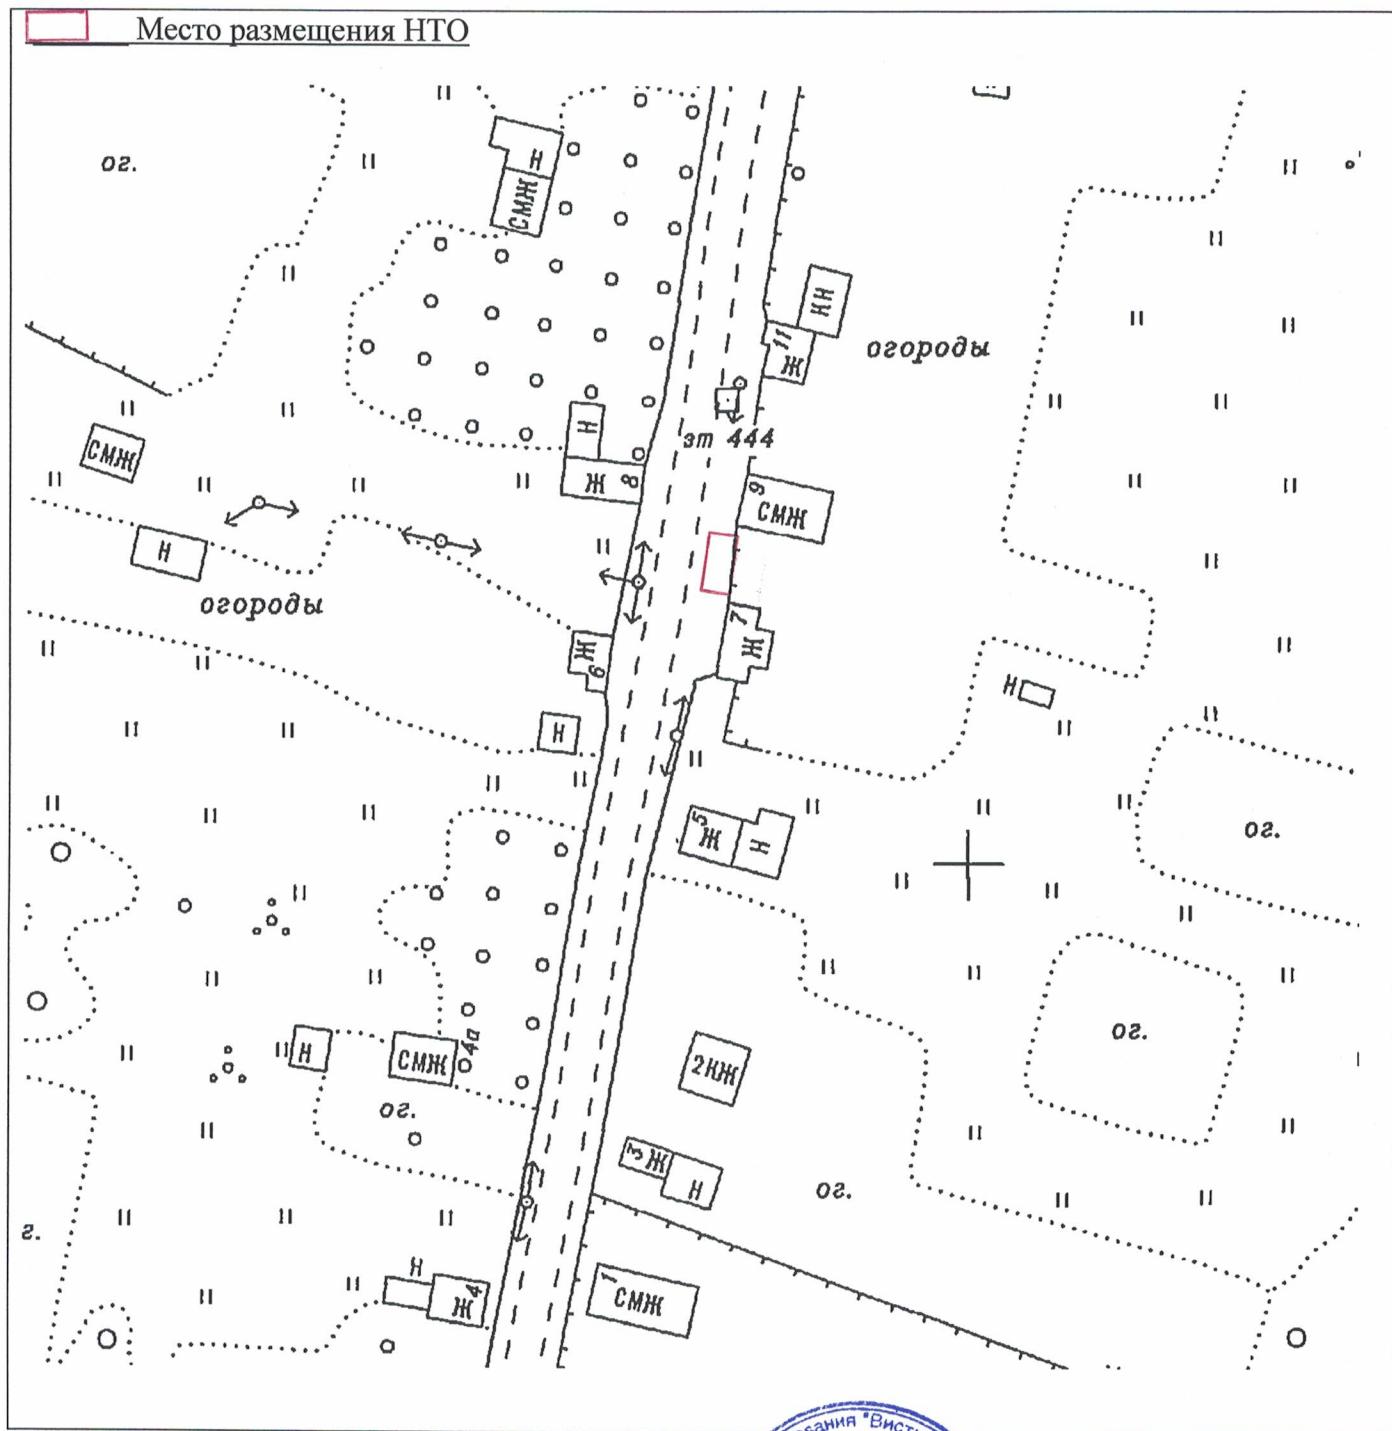

Выкопировка

из инвентаризационной схемы деревни Дубки

Вистинского сельского поселения,

Кингисеппского муниципального района, Ленинградской области. М 1:2000