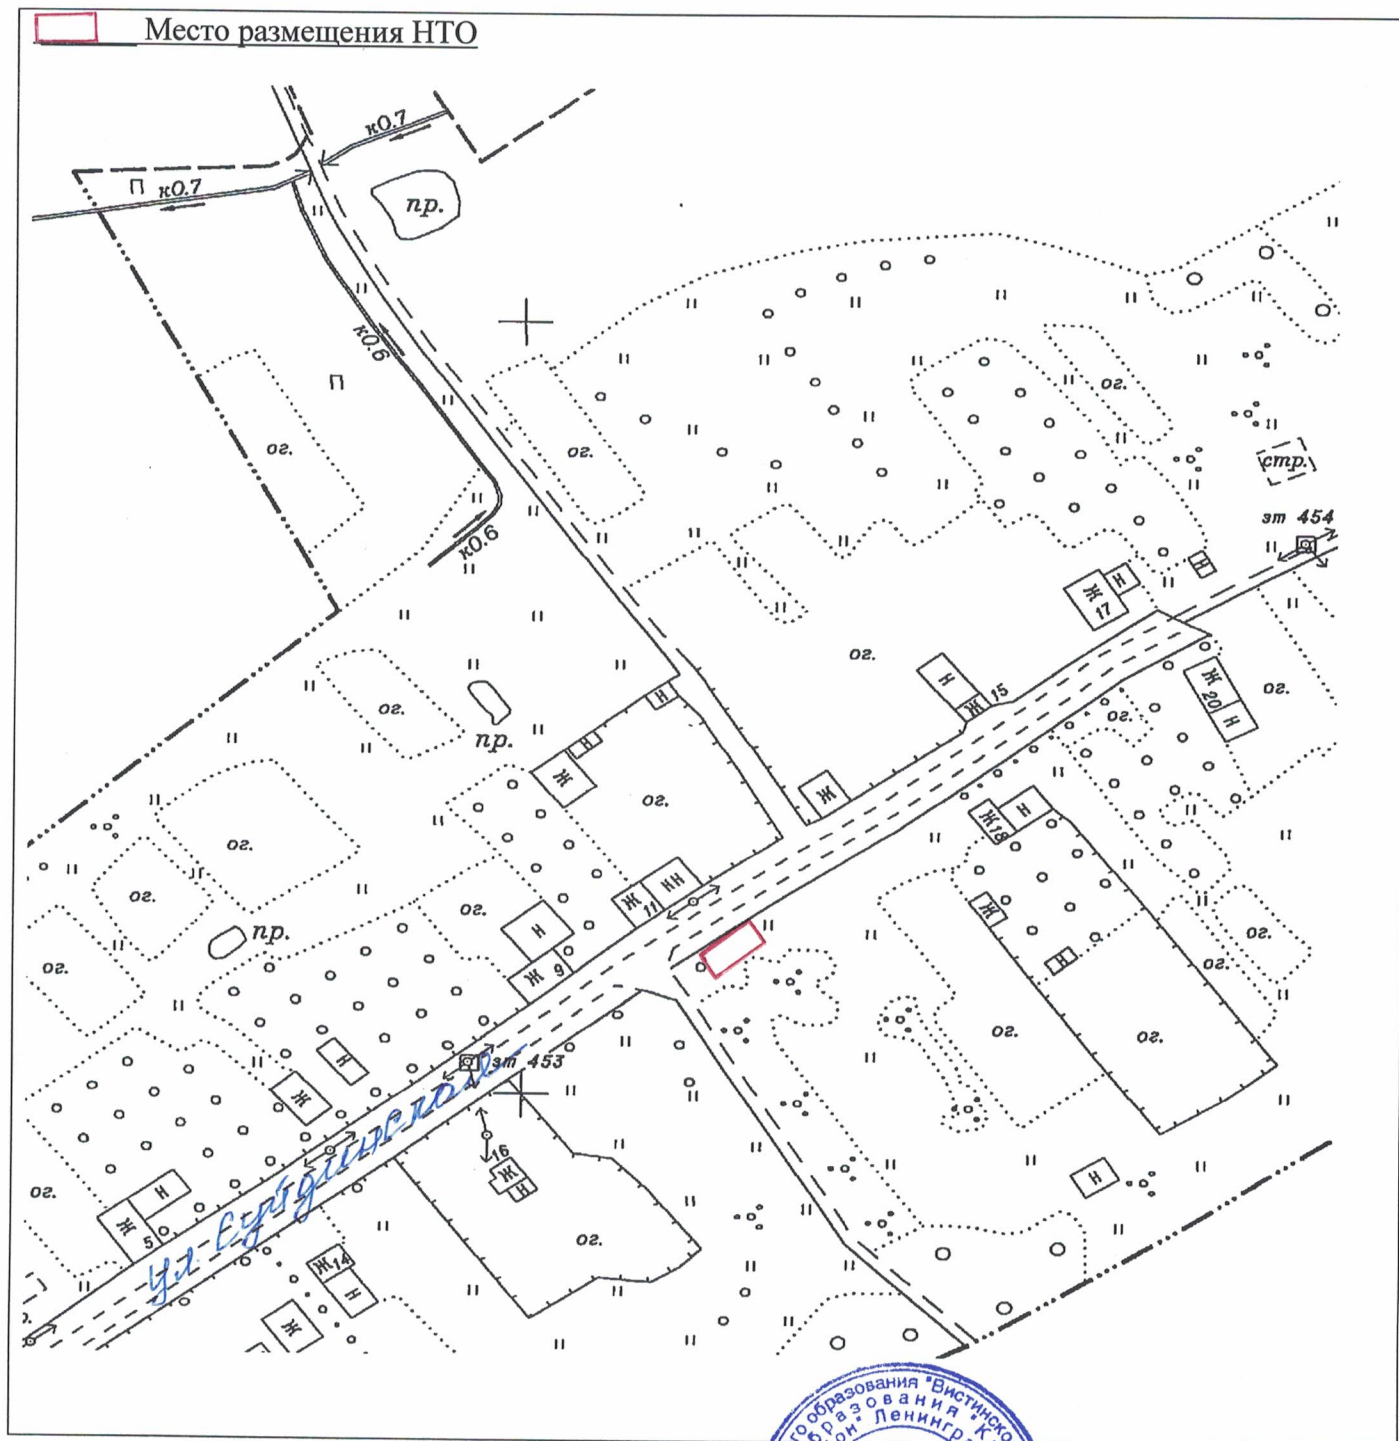

Выкопировка

из инвентаризационной схемы деревни Мишино

Кингисеппского муниципального района, Ленинградской области. М 1:2000

Зам. главы администрации
МО «Вистинское сельское поселение»
Землеустроитель администрации
МО «Вистинское сельское поселение»