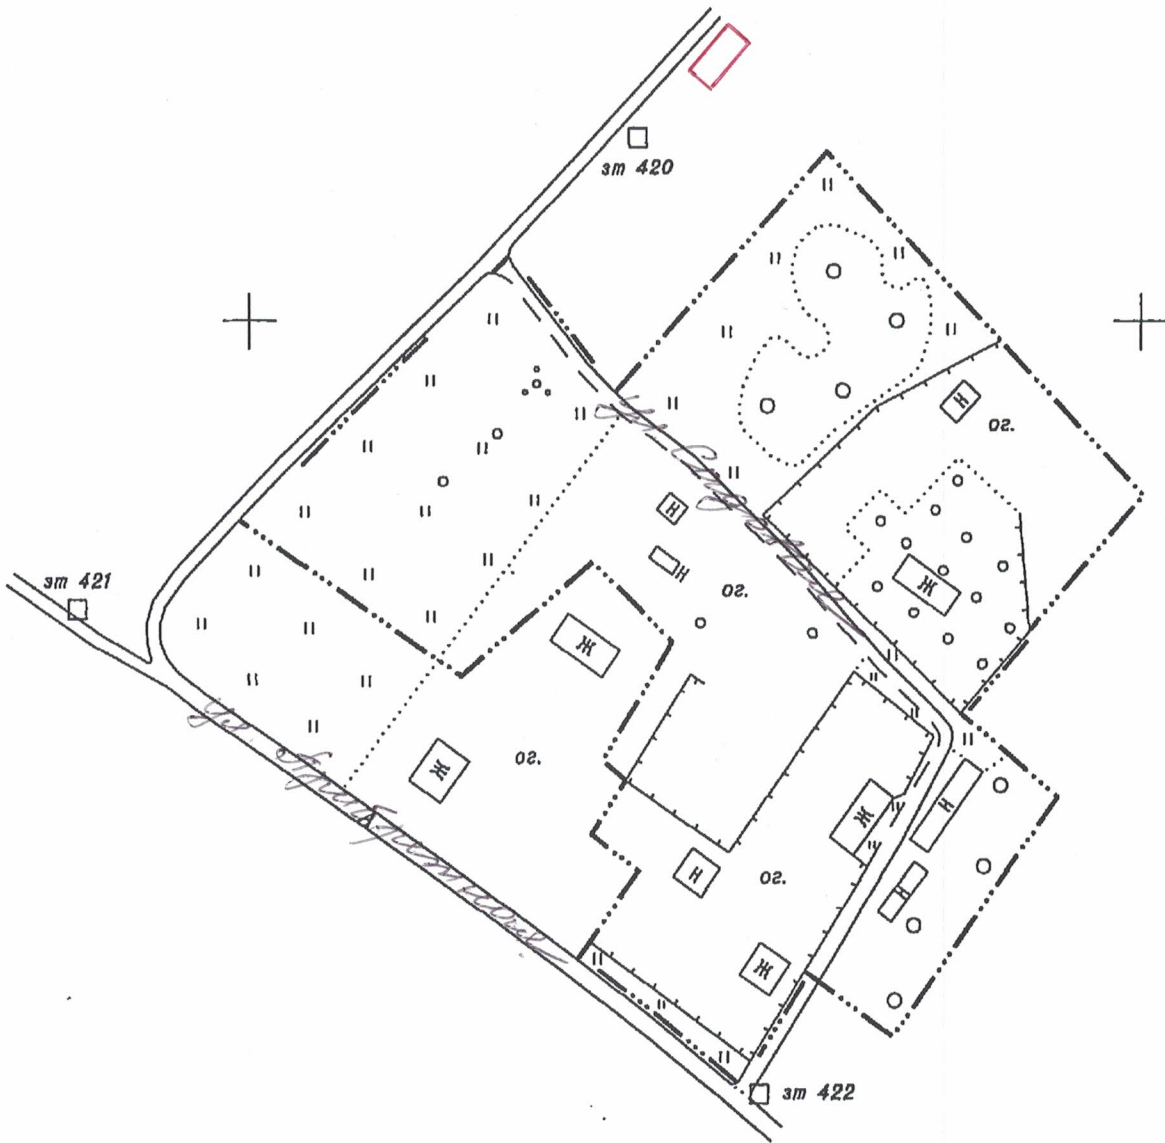

И.Н. Сажина

Н.В. Батц

Выкопировка

из инвентаризационной схемы посёлка Логи

Кингисеппского муниципального района, Ленинградской области. М 1:2000

 Место размещения НТО

Зам. главы администрации
МО «Вистинское сельское поселение»
Землеустроитель администрации
МО «Вистинское сельское поселение»